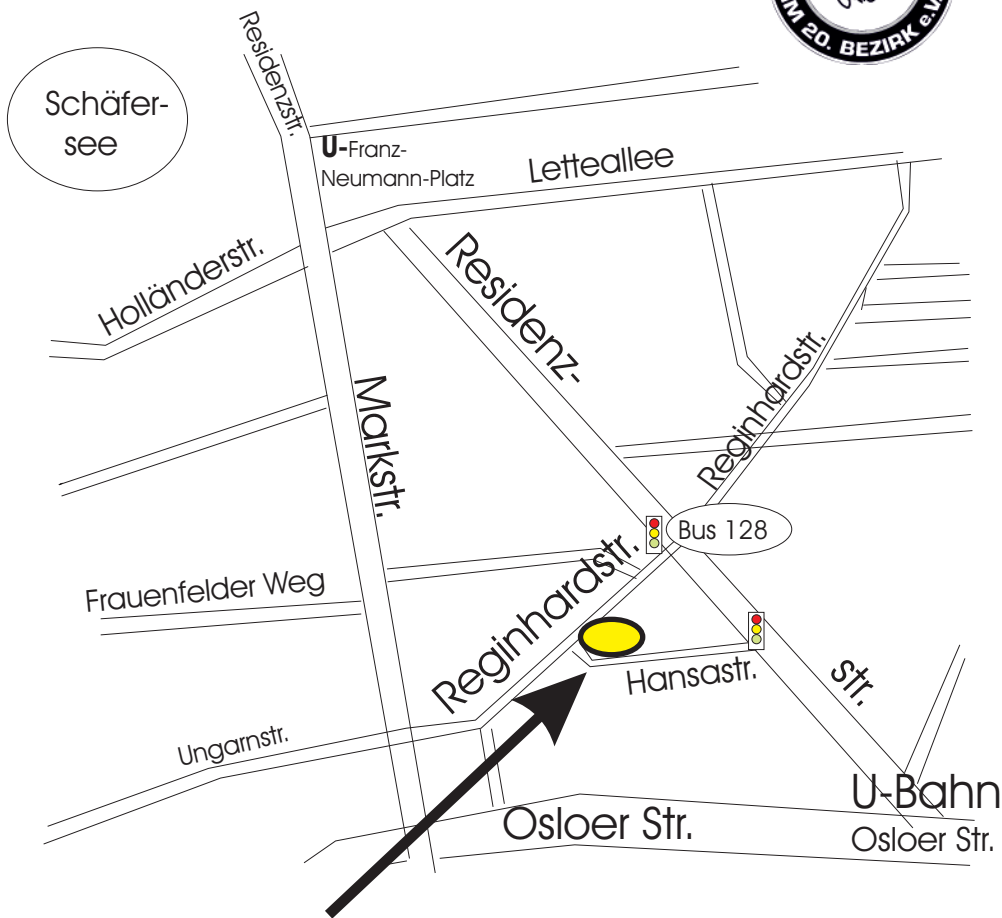

Unser Vereinslokal der Naturfreunde für Aquarien- und Terrarienkunde im 20. Bezirk e.V., Berlin

**Gelbes Schloss, Reginhardstr. 14, 13409 Bln
unser Vereinslokal**

(C) Naturfreunde für Aquarien- und Terrarienkunde im 20. Bezirk

www.Naturfreunde-20Bezirk.de